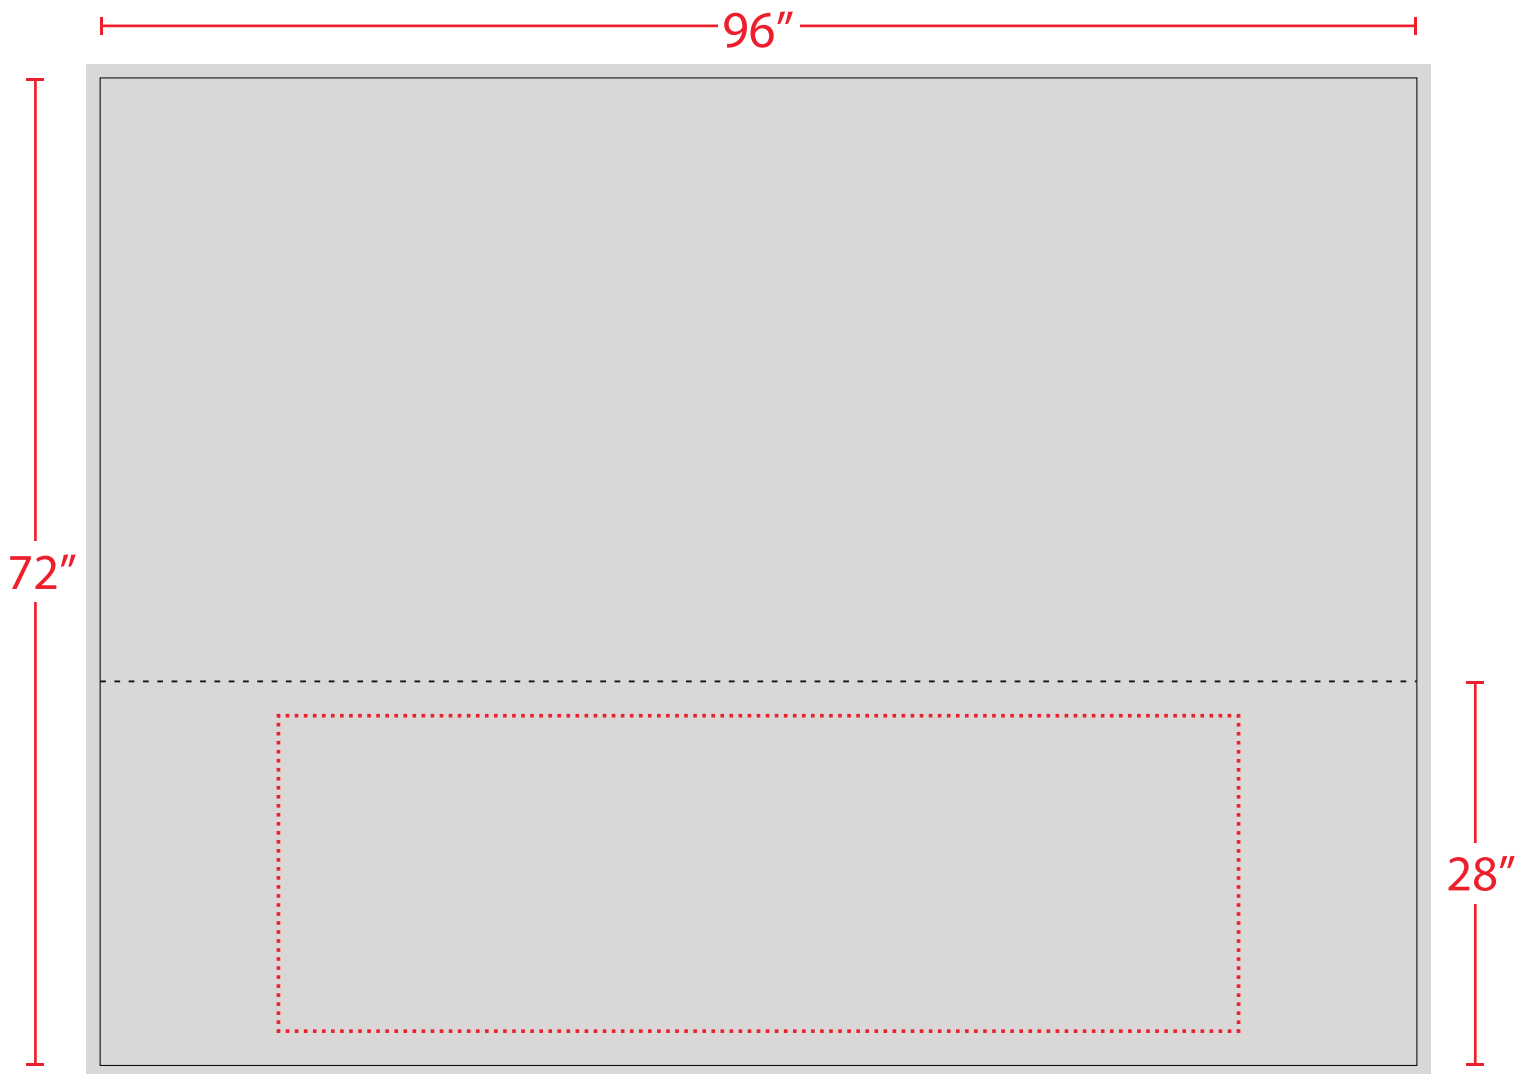

NAPPE

DIM : 96" L x 72" H

PEUT ÊTRE OUVERT DANS ILLUSTRATOR
(OBJET - MASQUE D'ÉCRÉTAGE - ANNULER)

ENGLISH VERSION
AVAILABLE ON PAGE 2

SPÉCIFICATIONS :

 Zone imprimée

 Zone sécuritaire

 Format final

- Gabarit, **ratio 1:14**
- Document **VECTORIEL**, format **PDF, AI** ou **EPS**
- Important de respecter les proportions
- Vous assurez que les textes et les logos soient bien à l'intérieur de la zone sécuritaire
- Le texte doit être convertit en lignes/dessin (vectoriser le contour)
- Les images photographiques doivent avoir au moins **150 dpi** au format final
- Pas de "bleed" requis en dehors de la zone imprimée
- Important de spécifier les numéros des couleurs **PANTONE**

TABLECLOTH

DIM : 96"L x 72"H

CAN BE OPENED IN ILLUSTRATOR

(OBJECT - CLIPPING MASK - RELEASE)

SPECIFICATIONS :

■ Printed area

□ Safe zone

□ Final format

- Template, **ratio 1:14**
- **VECTOR files, PDF, AI** or **EPS** format
- Important to maintain the correct proportions
- Ensure that the texts and logos are within the safe zone
- Text should be converted into lines/drawings (create outlines).
- Photographic images must have at least **150 dpi** in the final format
- No "bleed" required outside the printed area
- Please specify your **PANTONE** numbers