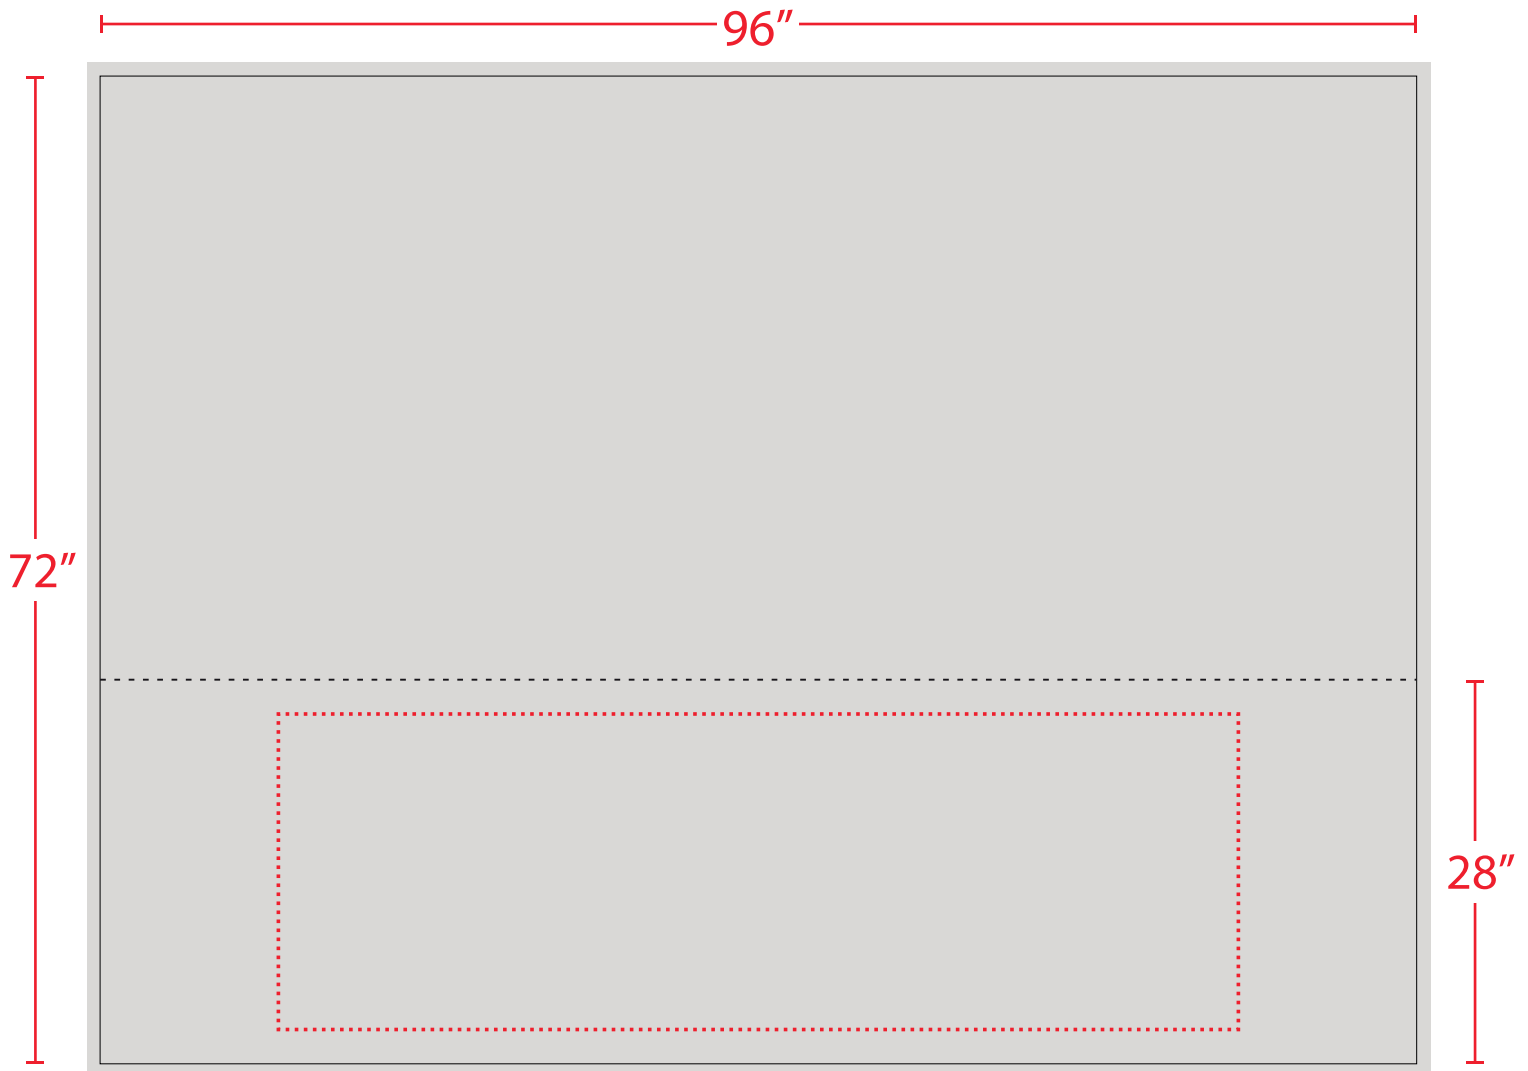

NAPPE

DIM : 96" L x 72" H

PEUT ÊTRE OUVERT DANS ILLUSTRATOR
(OBJET - MASQUE D'ÉCRÉTAGE - ANNULER)

ENGLISH VERSION
AVAILABLE ON PAGE 2

SPÉCIFICATIONS :

 Zone imprimée

 Zone sécuritaire

 Format final

- Gabarit, **ratio 1:14**
- Document **VECTORIEL**, format **PDF, AI** ou **EPS**
- Important de respecter les proportions
- Vous assurez que les textes et les logos soient bien à l'intérieur de la zone sécuritaire
- Le texte doit être convertit en lignes/dessin (vectoriser le contour)
- Les images photographiques doivent avoir au moins **150 dpi** au format final
- Pas de "bleed" requis en dehors de la zone imprimée
- Important de spécifier les numéros des couleurs **PANTONE**

TABLECLOTH

DIM : 96"L x 72"H

CAN BE OPENED IN ILLUSTRATOR

(OBJECT - CLIPPING MASK - RELEASE)

SPECIFICATIONS :

■ Printed area

□ Safe zone

□ Final format

- Template, **ratio 1:14**
- **VECTOR files, PDF, AI** or **EPS** format
- Important to maintain the correct proportions
- Ensure that the texts and logos are within the safe zone
- Text should be converted into lines/drawings (create outlines).
- Photographic images must have at least **150 dpi** in the final format
- No "bleed" required outside the printed area
- Please specify your **PANTONE** numbers